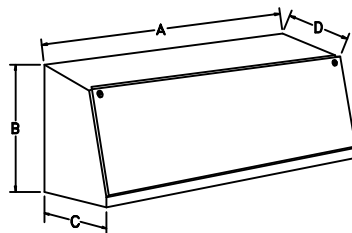

A & A PRODUCT. Price List' 2012

MODULAR CONSOLE DESK SYSTEM (ACD)

ตู้คอนโซลเคสแบบแยกส่วนประกอบได้

ACDZ 1-3

The ACD modular console desk system cabinets consist of three parts upper, middle and lower cabinets. The system can apply in more different compositions of console desk systems.

ตู้คอนโซลเคสของบริษัท "A & A" สามารถถอดแยกส่วนและประกอบได้โดยแบ่งออกเป็น 3 ส่วน ได้แก่ ส่วนบน ส่วนกลางและส่วนล่างของตู้ ขนาดมาตรฐานมีทั้งหมด 6" ขนาด ดังรูป และรูปแบบอื่นๆ ที่ท่านต้องการก็สามารถสั่งผลิตได้ (Made by Order)

ACDX ?

ACDY ?

ACDZ 4-6

TYPE	DIMENSION (mm.)				PRICE/SET
	A	B	C	D	
ACD X1	600	200	450	200	27,000.-
ACD Y1	600	600	200	120	
ACD Z1	600	600	300	-	
ACD X2	800	200	450	200	30,000.-
ACD Y2	800	600	200	120	
ACD Z2	800	600	300	-	
ACD X3	1000	200	450	200	35,000.-
ACD Y3	1000	600	200	120	
ACD Z3	1000	600	300	-	
ACD X4	1200	250	600	270	48,000.-
ACD Y4	1200	650	300	150	
ACD Z4	1200	650	300	-	
ACD X5	1400	250	650	270	54,000.-
ACD Y5	1400	650	300	150	
ACD Z5	1400	650	300	-	
ACD X6	1600	250	650	270	60,000.-
ACD Y6	1600	650	300	150	
ACD Z6	1600	650	300	-	