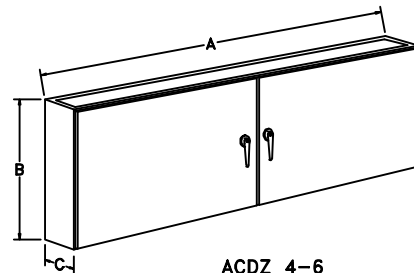

A & A PRODUCT. Price List' 2012

MODULAR CONSOLE DESK SYSTEM (ACD)

ตู้คอนโซลเคสแบบแยกส่วนประกอบได้

ACDZ 1-3

The ACD modular console desk system cabinets consist of three parts upper, middle and lower cabinets. The system can apply in more different compositions of console desk systems.

ตู้คอนโซลเคสของบริษัท "A & A" สามารถถอดแยกส่วนและประกอบได้โดยแบ่งออกเป็น 3 ส่วน ได้แก่ ส่วนบน ส่วนกลางและส่วนล่างของตู้ ขนาดมาตรฐานมีทั้งหมด 6" ขนาด ดังรูป และรูปแบบอื่นๆ ที่ท่านต้องการก็สามารถสั่งผลิตได้ (Made by Order)

ACDX ?

ACDY ?

ACDZ 4-6

TYPE	DIMENSION (mm.)				PRICE/SET
	A	B	C	D	
ACD X1	600	200	450	200	27,000.-
ACD Y1	600	600	200	120	
ACD Z1	600	600	300	-	
ACD X2	800	200	450	200	30,000.-
ACD Y2	800	600	200	120	
ACD Z2	800	600	300	-	
ACD X3	1000	200	450	200	35,000.-
ACD Y3	1000	600	200	120	
ACD Z3	1000	600	300	-	
ACD X4	1200	250	600	270	48,000.-
ACD Y4	1200	650	300	150	
ACD Z4	1200	650	300	-	
ACD X5	1400	250	650	270	54,000.-
ACD Y5	1400	650	300	150	
ACD Z5	1400	650	300	-	
ACD X6	1600	250	650	270	60,000.-
ACD Y6	1600	650	300	150	
ACD Z6	1600	650	300	-	