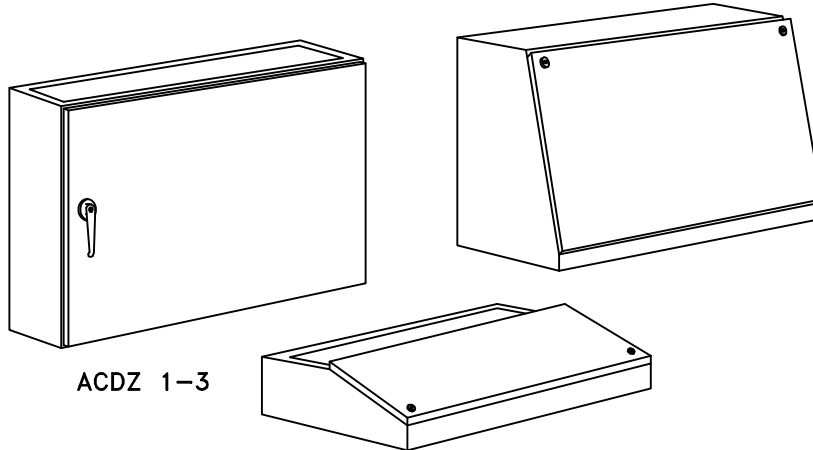

A & A PRODUCT. Price List' 2012

MODULAR CONSOLE DESK SYSTEM (ACD)

ตู้คอนโซลเคสแบบแยกส่วนประกอบได้

ACDZ 1-3

The ACD modular console desk system cabinets consist of three parts upper, middle and lower cabinets. The system can apply in more different compositions of console desk systems.

ตู้คอนโซลเคสของบริษัท "A & A" สามารถถอดแยกส่วนและประกอบได้โดยแบ่งออกเป็น 3 ส่วน ได้แก่ ส่วนบน ส่วนกลางและส่วนล่างของตู้ ขนาดมาตรฐานมีทั้งหมด 6" ขนาด ดังรูป และรูปแบบอื่นๆ ที่ท่านต้องการก็สามารถสั่งผลิตได้ (Made by Order)

ACDX ?

ACDY ?

ACDZ 4-6

TYPE	DIMENSION (mm.)				PRICE/SET
	A	B	C	D	
ACD X1	600	200	450	200	27,000.-
ACD Y1	600	600	200	120	
ACD Z1	600	600	300	-	
ACD X2	800	200	450	200	30,000.-
ACD Y2	800	600	200	120	
ACD Z2	800	600	300	-	
ACD X3	1000	200	450	200	35,000.-
ACD Y3	1000	600	200	120	
ACD Z3	1000	600	300	-	
ACD X4	1200	250	600	270	48,000.-
ACD Y4	1200	650	300	150	
ACD Z4	1200	650	300	-	
ACD X5	1400	250	650	270	54,000.-
ACD Y5	1400	650	300	150	
ACD Z5	1400	650	300	-	
ACD X6	1600	250	650	270	60,000.-
ACD Y6	1600	650	300	150	
ACD Z6	1600	650	300	-	