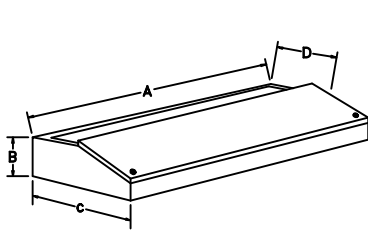

A & A PRODUCT. Price List' 2012

MODULAR CONSOLE DESK SYSTEM (ACD)

ตู้คอนโซลเคสแบบแยกส่วนประกอบได้

ACDZ 1-3

The ACD modular console desk system cabinets consist of three parts upper, middle and lower cabinets. The system can apply in more different compositions of console desk systems.

ตู้คอนโซลเคสของบริษัท "A & A" สามารถถอดแยกส่วนและประกอบได้โดยแบ่งออกเป็น 3 ส่วน ได้แก่ ส่วนบน ส่วนกลางและส่วนล่างของตู้ ขนาดมาตรฐานมีทั้งหมด 6" ขนาด ดังรูป และรูปแบบอื่นๆ ที่ท่านต้องการก็สามารถสั่งผลิตได้ (Made by Order)

ACDX ?

ACDY ?

ACDZ 4-6

TYPE	DIMENSION (mm.)				PRICE/SET
	A	B	C	D	
ACD X1	600	200	450	200	27,000.-
ACD Y1	600	600	200	120	
ACD Z1	600	600	300	-	
ACD X2	800	200	450	200	30,000.-
ACD Y2	800	600	200	120	
ACD Z2	800	600	300	-	
ACD X3	1000	200	450	200	35,000.-
ACD Y3	1000	600	200	120	
ACD Z3	1000	600	300	-	
ACD X4	1200	250	600	270	48,000.-
ACD Y4	1200	650	300	150	
ACD Z4	1200	650	300	-	
ACD X5	1400	250	650	270	54,000.-
ACD Y5	1400	650	300	150	
ACD Z5	1400	650	300	-	
ACD X6	1600	250	650	270	60,000.-
ACD Y6	1600	650	300	150	
ACD Z6	1600	650	300	-	